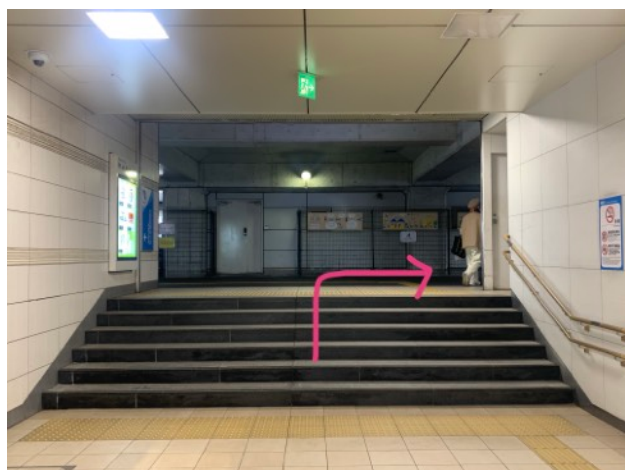

～登戸駅構内の歩き方～

小田急線中央改札口を出ます
(JR南武線を利用の場合は小田急線中央改札へ向かいます)

正面の改札を出て右側にある階段を降ります

道なりに進んで外へ出ます

①

クスリの中野マを右手に直進

②

十字路を右折して直進

③

広い交差点に出たら右折して直進
少し歩いて左手の建物です。

GOAL

階段で2階へ上がり、
体育室までいらしてください。