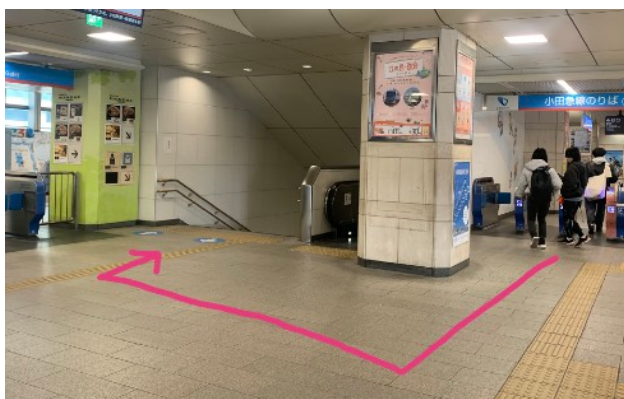

～登戸駅構内の歩き方～

小田急線中央改札口を出ます
(JR南武線を利用の場合は小田急線中央改札へ向かいます)

正面の改札を出て右側にある階段を降ります

道なりに進んで外へ出ます

①

クスリの中野マを右手に直進

②

十字路を右折して直進

③

広い交差点に出たら右折して直進
少し歩いて左手の建物です。

GOAL

階段で2階へ上がり、
体育室までいらしてください。