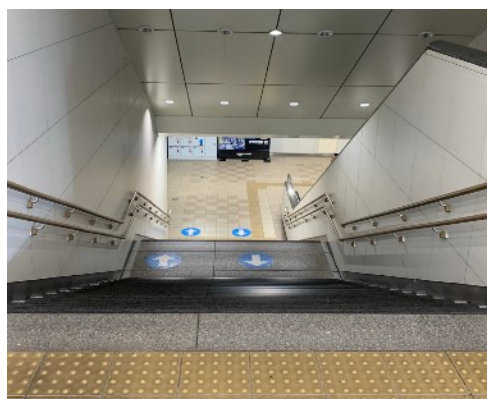

～登戸駅構内の歩き方～

小田急線中央改札口を出ます
(JR南武線を利用の場合は小田急線中央改札へ向かいます)

正面の改札を出て右側にある階段を降ります

道なりに進んで外へ出ます

①

クスリの中野マを右手に直進

②

十字路を右折して直進

③

広い交差点に出たら右折して直進
少し歩いて左手の建物です。

GOAL

階段で2階へ上がり、
体育室までいらしてください。