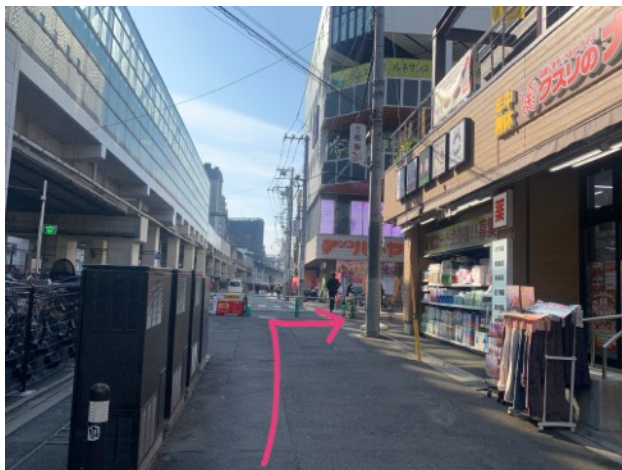

～登戸駅構内の歩き方～

小田急線中央改札口を出ます
(JR南武線を利用の場合は小田急線中央改札へ向かいます)

正面の改札を出て右側にある階段を降ります

道なりに進んで外へ出ます

①

クスリの中野マを右手に直進

②

十字路を右折して直進

③

広い交差点に出たら右折して直進
少し歩いて左手の建物です。

GOAL

階段で2階へ上がり、
体育室までいらしてください。